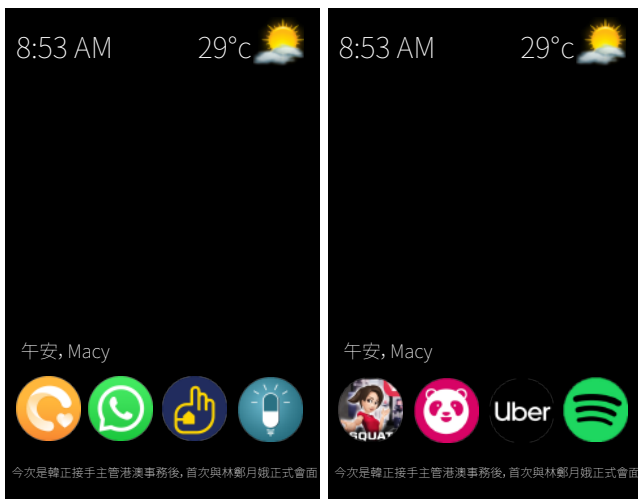

## Mirrorgotchi

MirrorGotchi是一个家庭式的乐龄智能镜子，简单易用的健康管理娱乐平台

- ✓ 定制的用户界面显示当前时间/天气及每日新闻资讯
- ✓ 人脸识别简易登入
- ✓ 预载12款APP (健康管理/长者服务/家居娱乐任君选择)
- ✓ 健康管理APP可蓝牙接驳健康器材,例如红外线体温计/血压计/手指血养计及血糖计,数据即时记录及分析
- ✓ 食药提示
- ✓ AR長者運動
- ✓ 网上订餐服务
  
- ✓ 可自选预载应用程式.....

安卓 7.0

4核处理器

液晶触控面板

8百万像素镜头

智能镜能与个人保健设备连接，让它成为人性化的“居家安老”平台

智能镜子应用界面 (已预载12款应用程式)

地址：香港黄竹坑道29號维他大厦B座14楼  
 電話：+852 2527 8822  
 电邮：contact\_hkcgroup@hkc.net