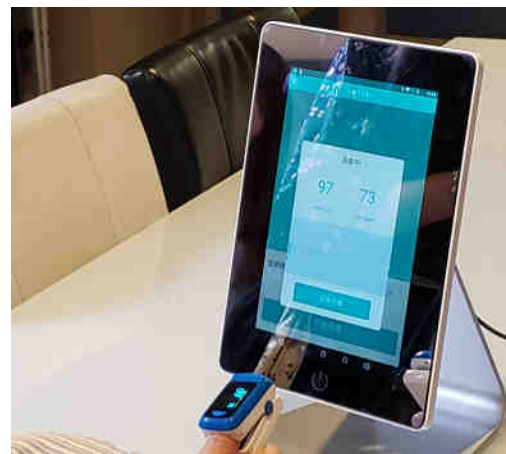

## Mirrorgotchi

MirrorGotchi是一个家庭式的乐龄智能镜子，简单易用的健康管理娱乐平台

- ✓ 定制的用户界面显示当前时间/天气及每日新闻资讯
- ✓ 人脸识别简易登入
- ✓ 预载12款APP (健康管理/长者服务/家居娱乐任君选择)
- ✓ 健康管理APP可蓝牙接驳健康器材,例如红外线体温计/血压计/手指血养计及血糖计,数据即时记录及分析
- ✓ 食药提示
- ✓ AR長者運動
- ✓ 网上订餐服务
  
- ✓ 可自选预载应用程式.....

安卓 7.0

4核处理器

液晶触控面板

8百万像素镜头

智能镜能与个人保健设备连接，让它成为人性化的“居家安老”平台

智能镜子应用界面 (已预载12款应用程式)

地址：香港黄竹坑道29號维他大厦B座14楼  
 電話：+852 2527 8822  
 电邮：contact\_hkcgroup@hkc.net