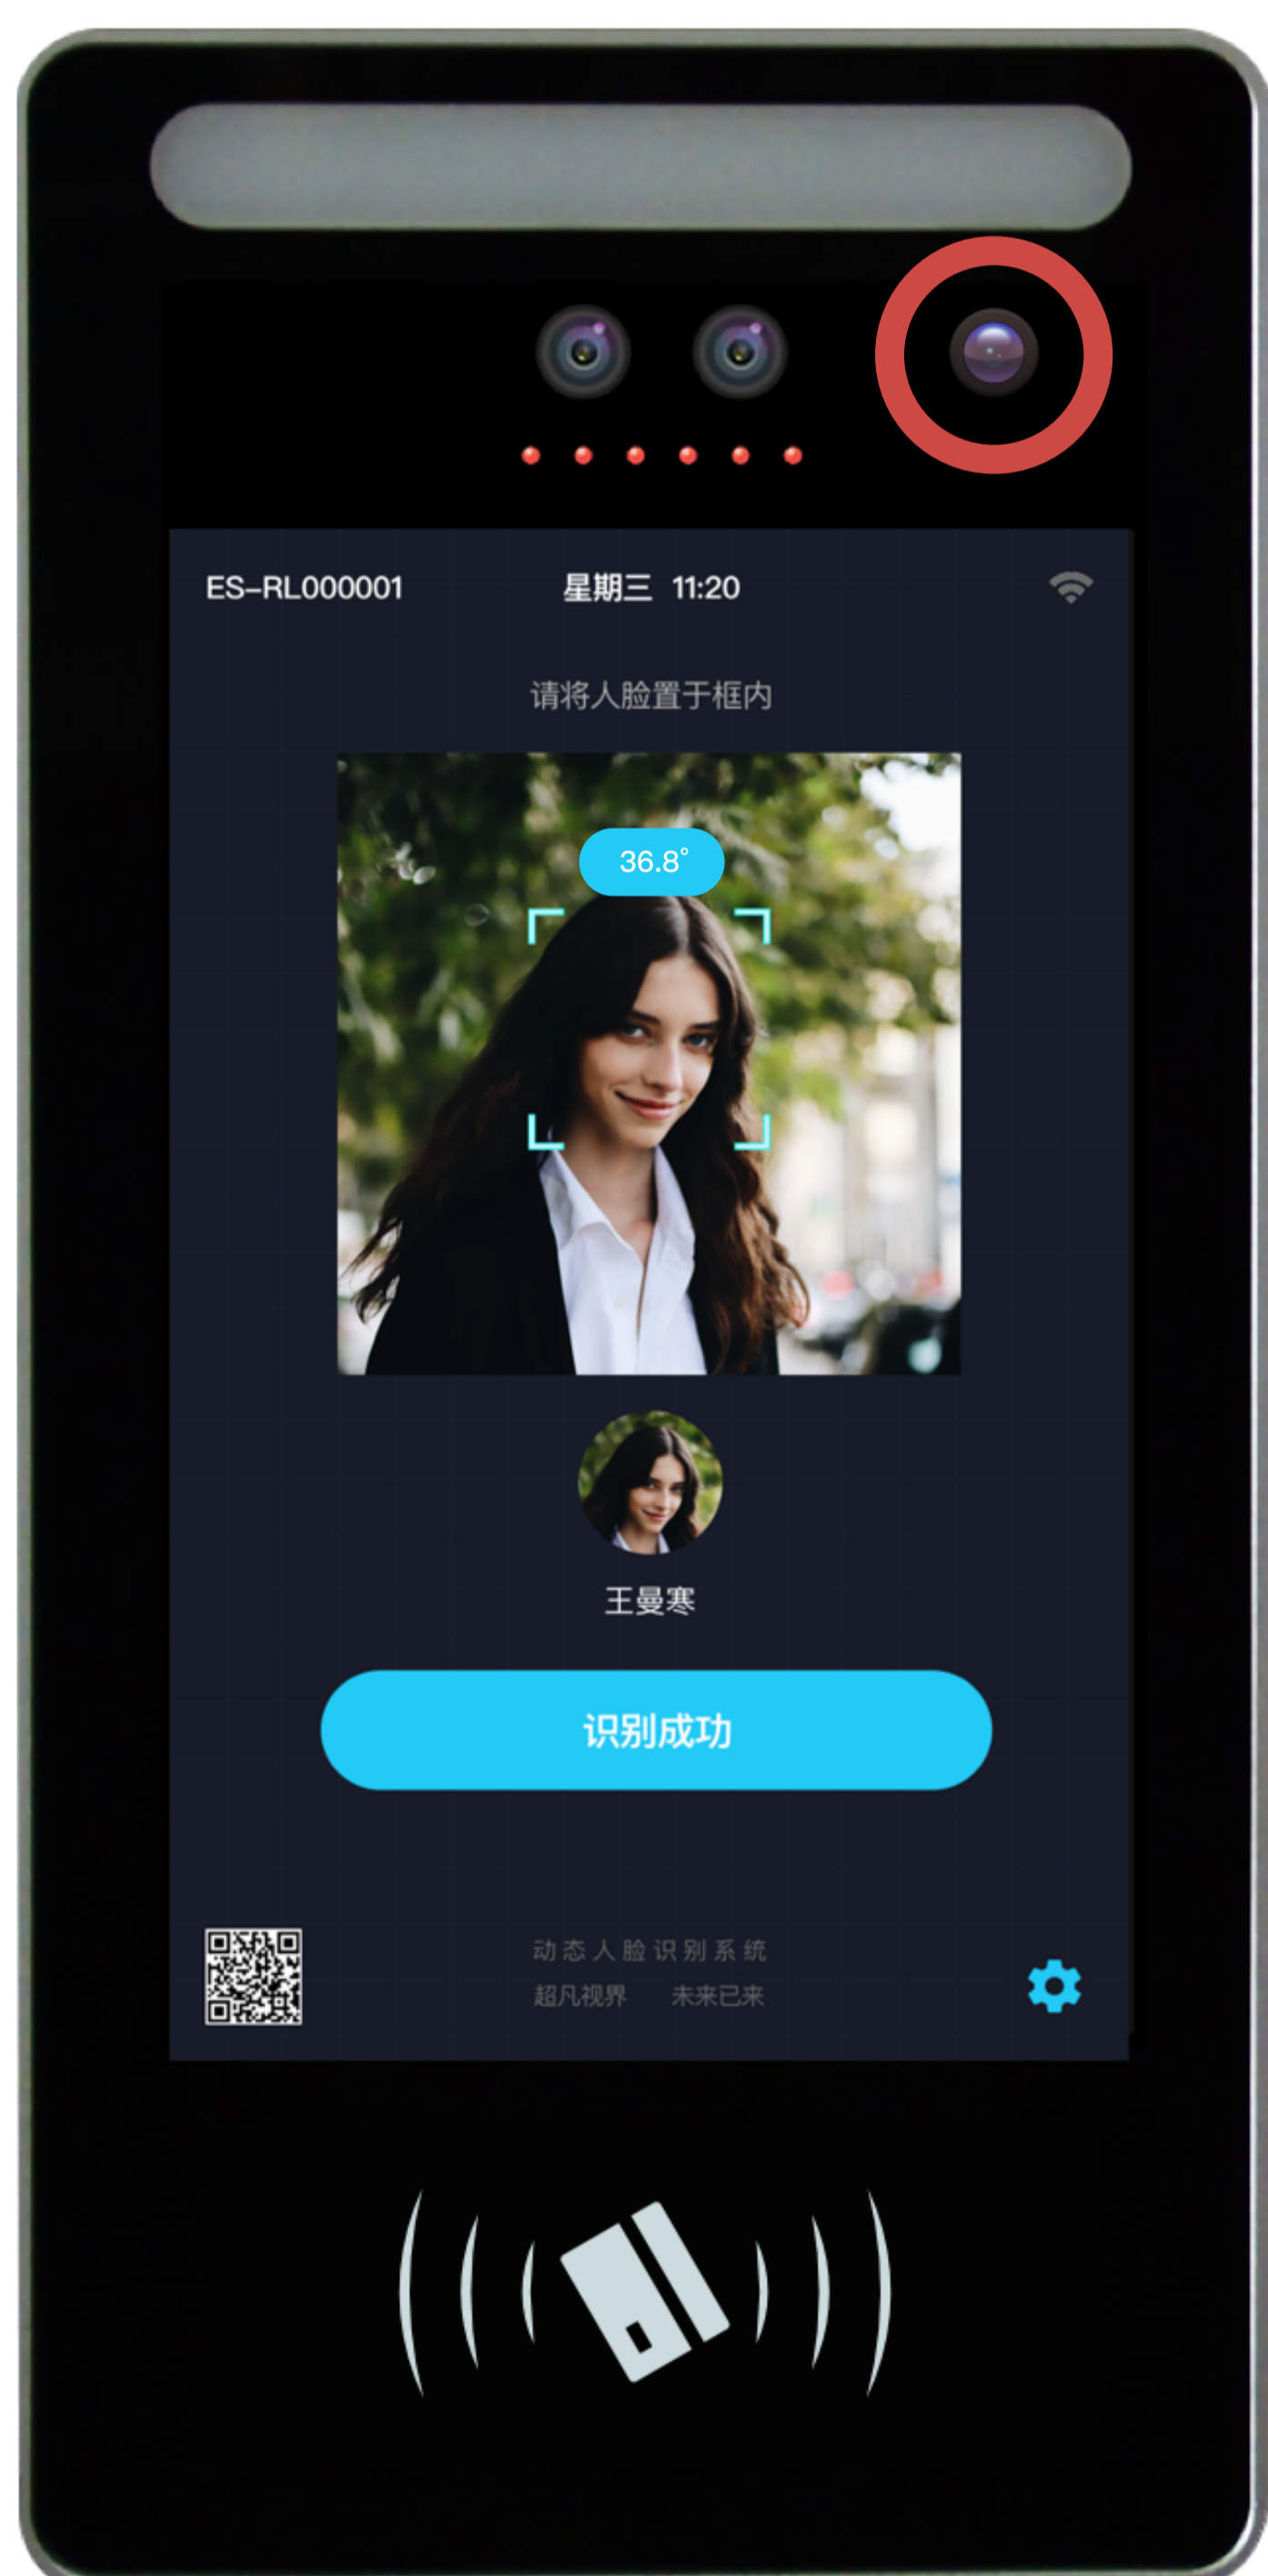

外觀設計一體化

質量保證 防水防塵機身

IP66 防水級別 採用航空級鋁合金材料

一體化機身

外置鏡頭

一體化連探熱鏡頭