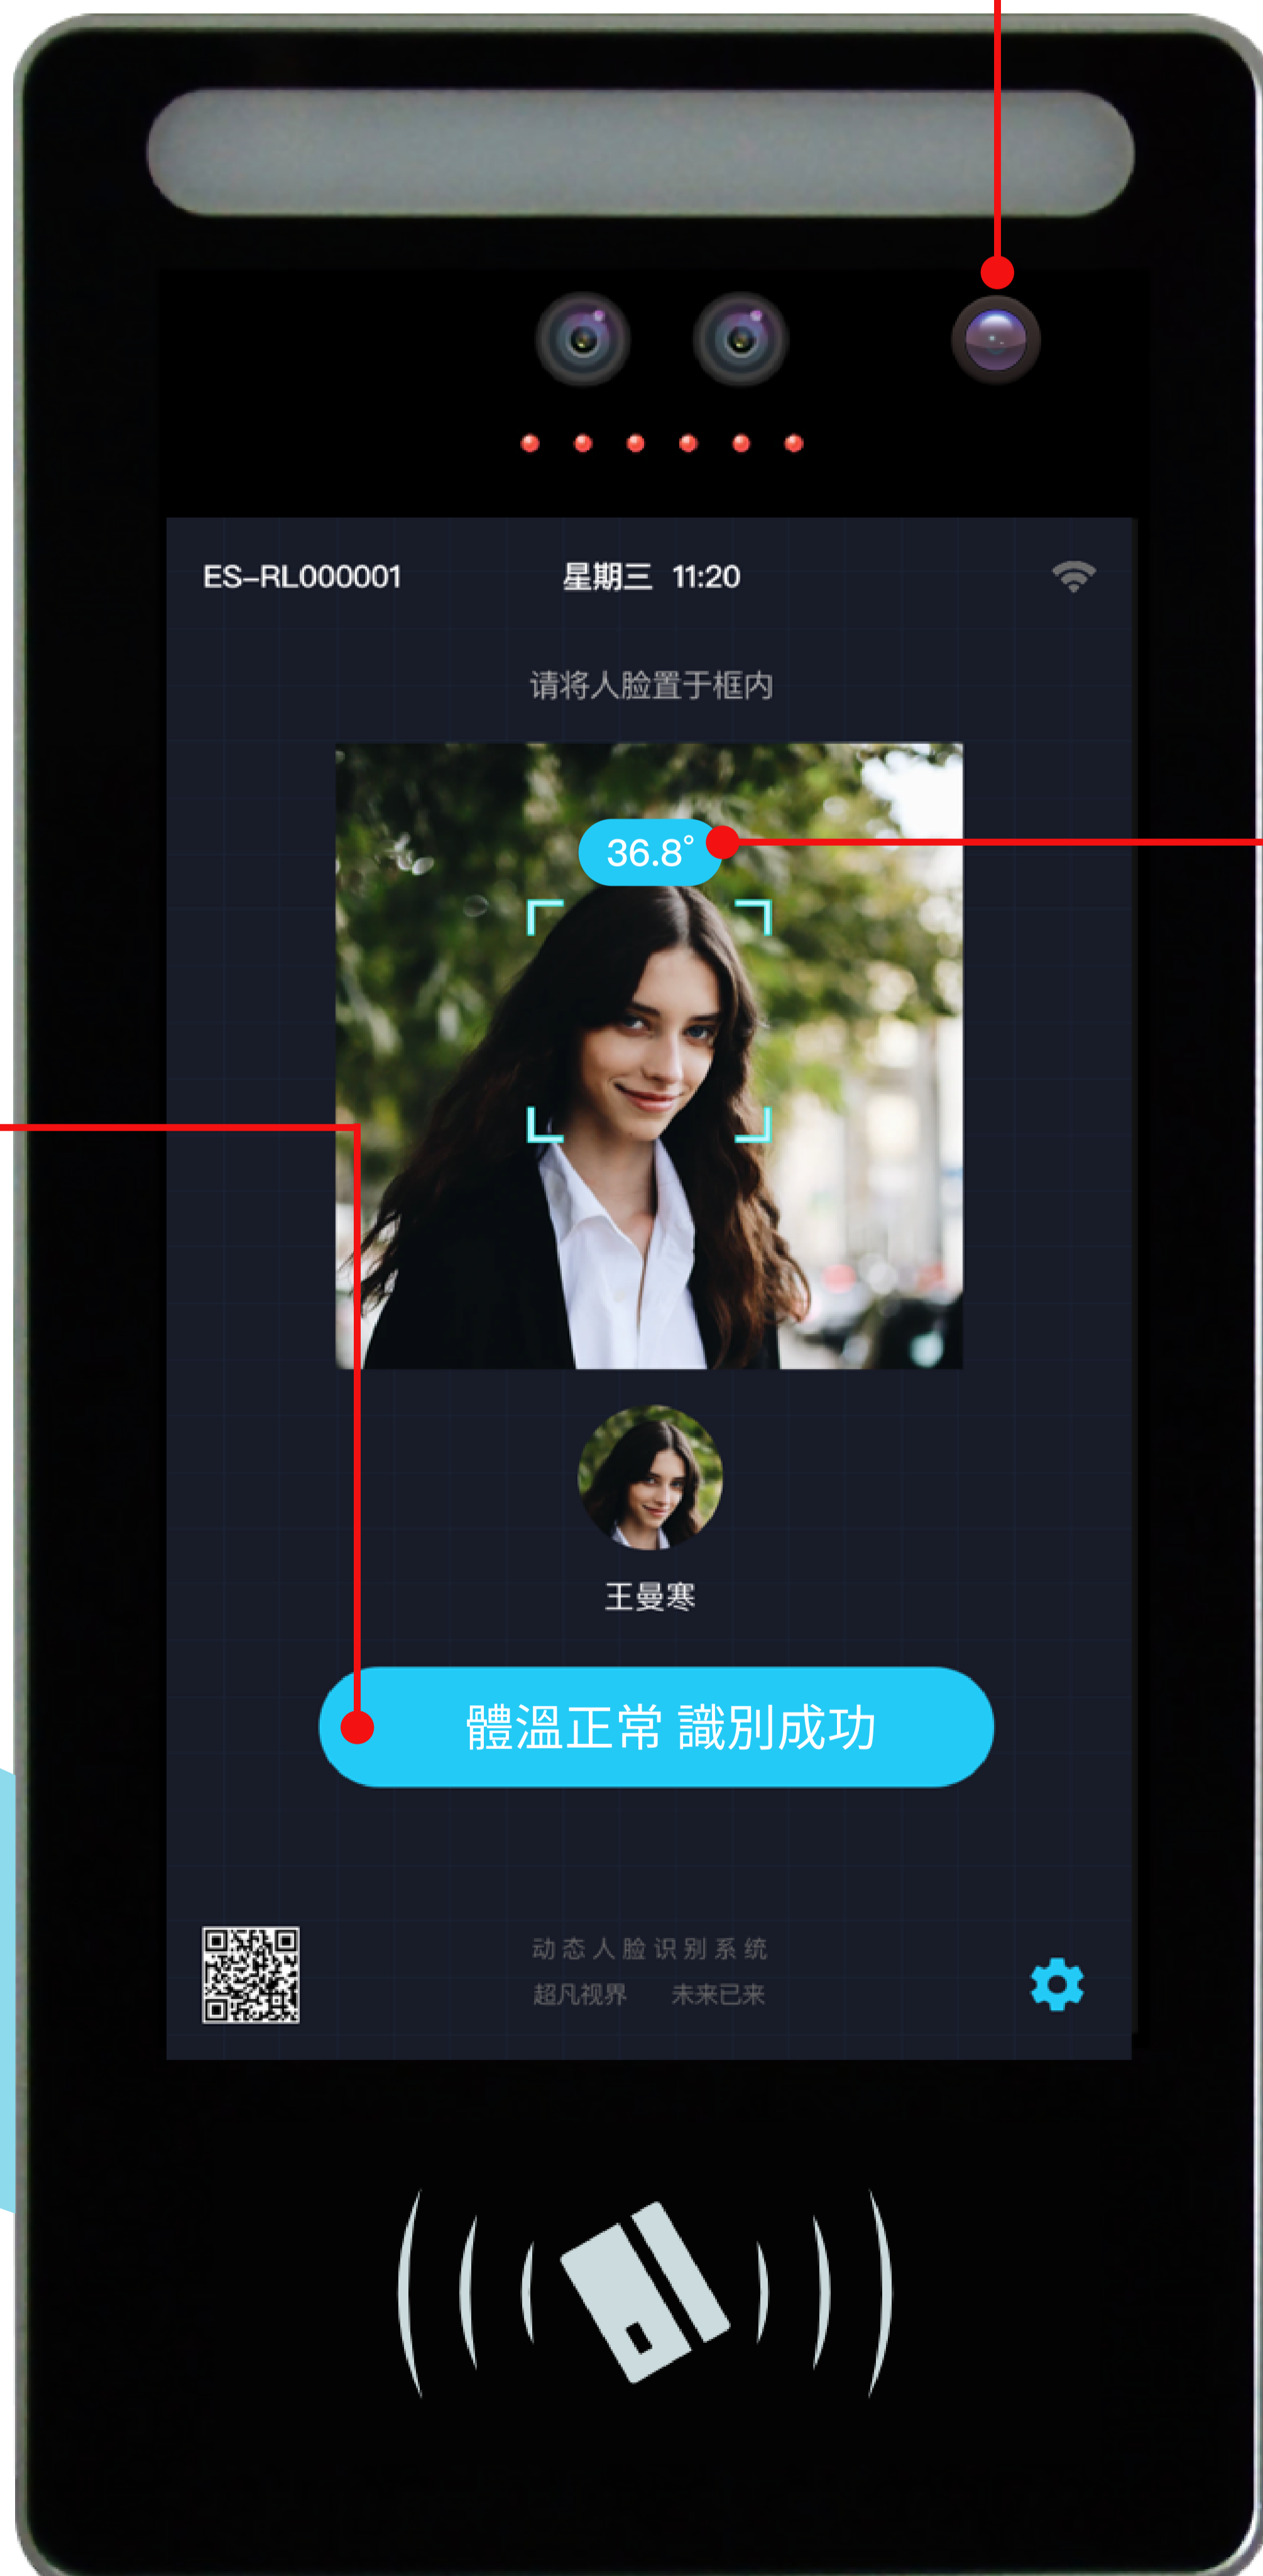

# 人臉+體溫檢測 活體雙鏡頭升級版

全港抗新冠肺炎 體溫正常才安心工作

紅外線熱感攝像頭

語音廣播  
檢測結果

體溫異常  
警報系統

實時  
溫度  
提示

## 精準識別發燒人群

為公眾社區/辦公室/學校等做好預防  
及時發現發燒人士，防範於未然

A vertical thermal imaging visualization with a color gradient from dark purple at the top to bright yellow and orange in the center, fading back to dark purple at the bottom. A small white crosshair is positioned in the center, with the number '36.8' displayed next to it.

+ 36.8

人臉識別的同時可檢測人體體溫，  
如體溫高過 $37.5^{\circ}$ ，便會發出警報